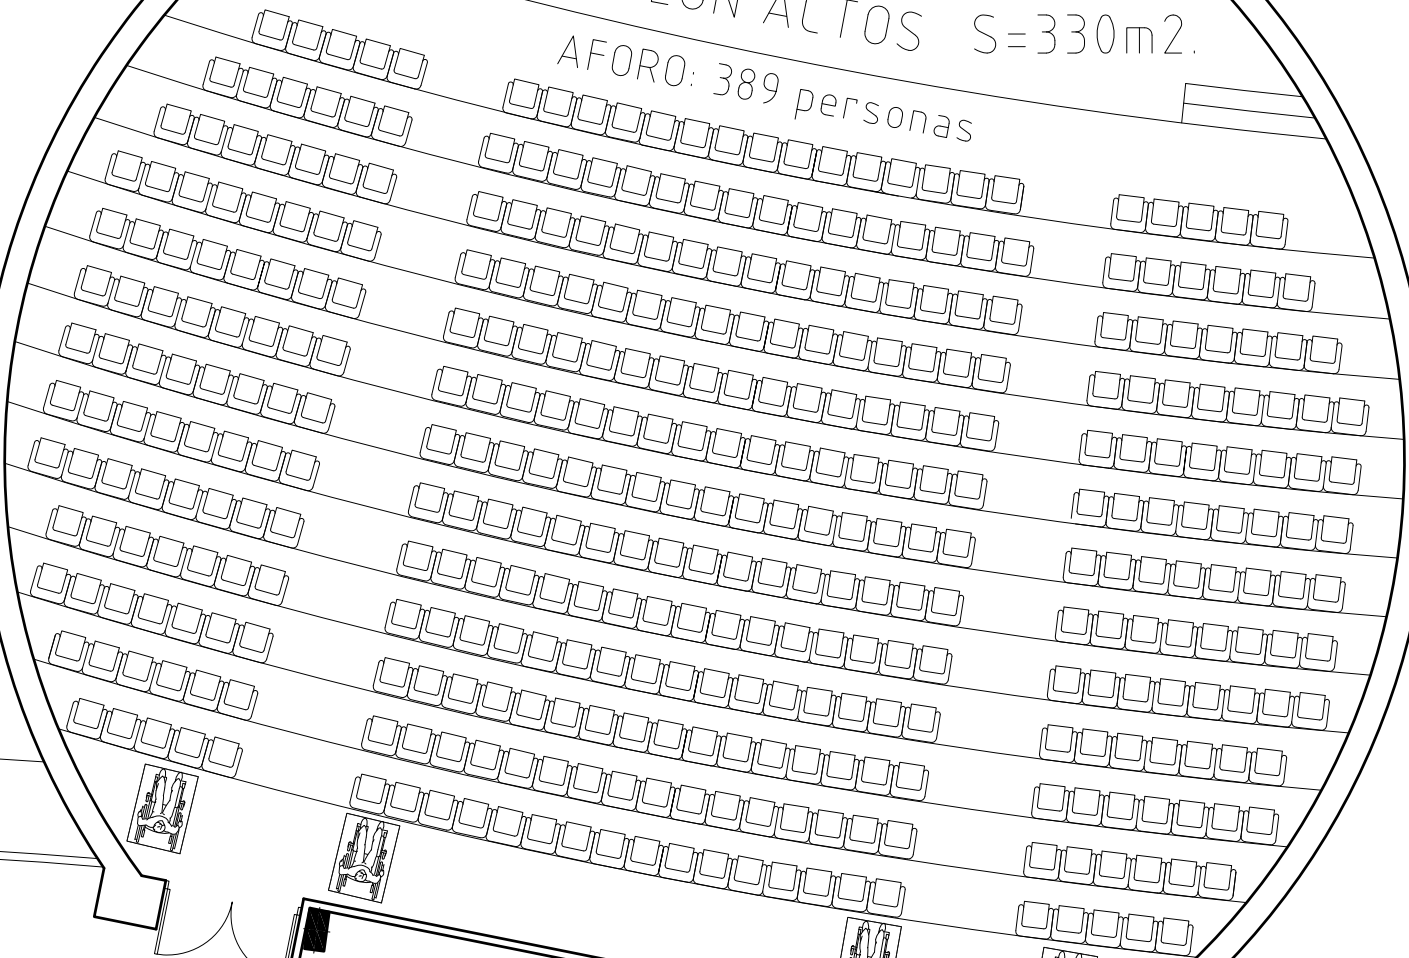

010

SALON ACTOS S=330m<sup>2</sup>.

AFORO: 389 personas

ALMACEN  
S=12,25m<sup>2</sup>.

ALMACEN  
S=9,60m<sup>2</sup>.

JIDOR